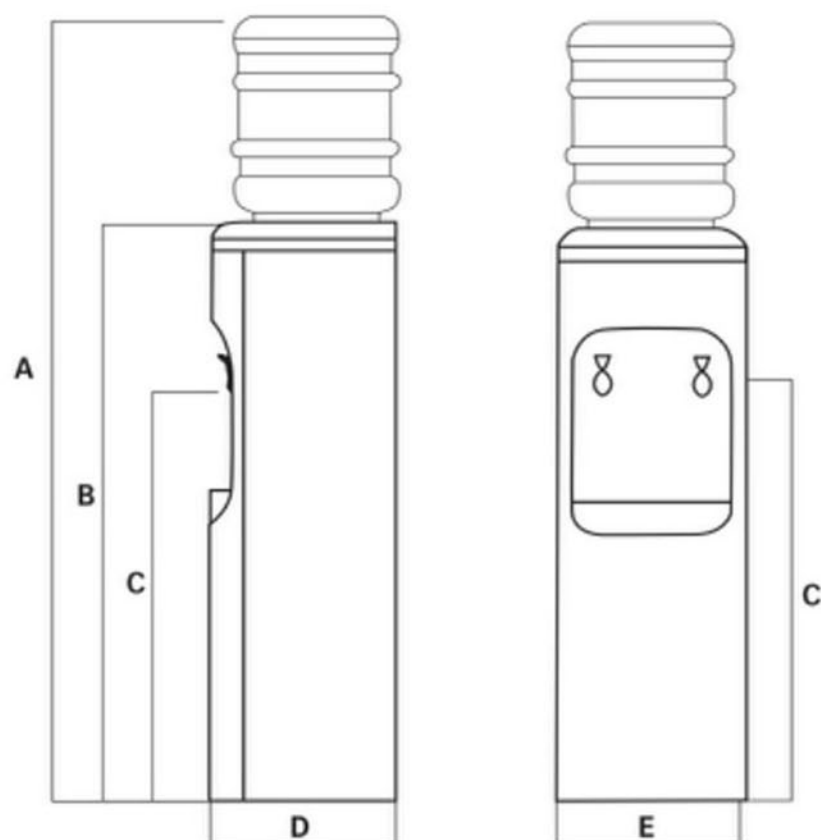

 **BACOPE**  
*La calidad nos identifica*

**Manual del Usuario  
para bebederos de Botellón**

**Tecnología al servicio del agua**

# DIMENSIONES GENERALES

Modelos	Dimensiones				
	A	B	C	D	E
ZAFIRO	1405	980	690	295	290
MINI ZAFIRO	885	460	240	290	290
ANTARES 10	1355	930	680	290	315
MINIANTARES	885	460	240	290	315

**NOTA:** Las dimensiones están expresadas en milímetros.  
La dimensión A, con botellón de 20 litros.